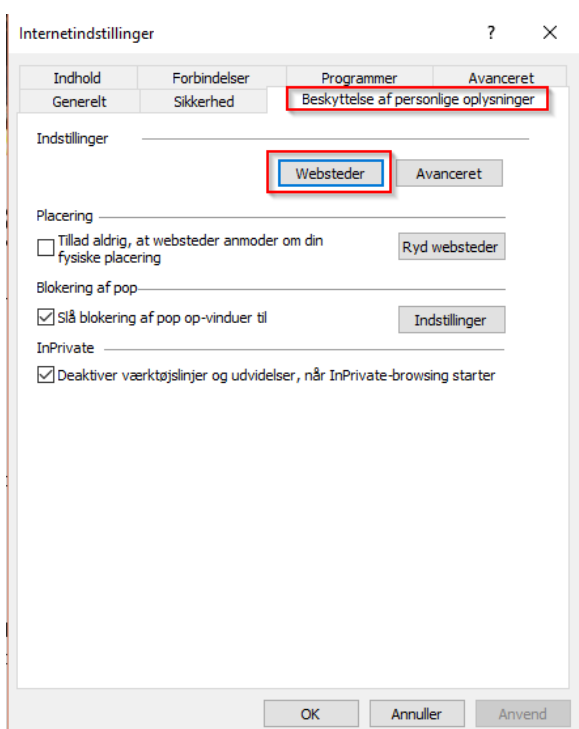

Derefter skal du vælge fanen "Beskyttelse af personlige oplysninger", og dernæst knappen "Websteder".